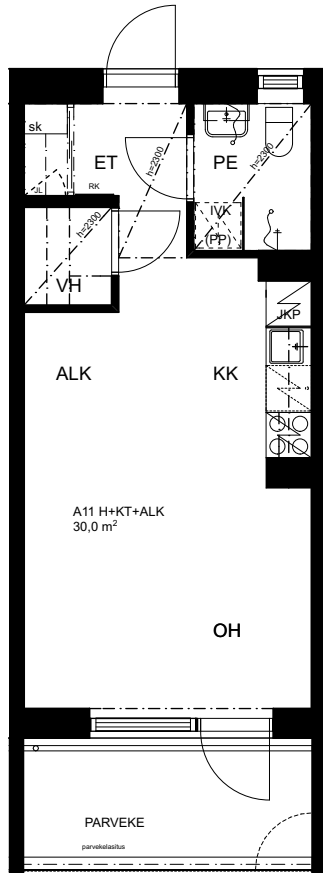

3H+KT+S 63,5m<sup>2</sup>

AS. OY POSSILANKADUN PUUTARHA  
HUONEISTON POHJAPIIRUSTUS 1:100 06.04.2016

ARKKITEHDIT A 3 OY  
Ilmarinkatu 47 33500 TAMPERE

a3@a3.fi

www.a3.fi

2. kerros:  
 A8, B27  
 A14 ja B38 (peilikuvana)

3H+KT+S 63,5m<sup>2</sup>

AS. OY POSSILANKADUN PUUTARHA  
 HUONEISTON POHJAPIIRUSTUS 1:100 06.04.2016

ARKKITEHDIT A 3 OY  
 Ilmarinkatu 47 33500 TAMPERE

a3@a3.fi

www.a3.fi

2. kerros:  
A11, A12, A13, B28, B29, B30, B31, B32

H+KT+ALK 30,0m<sup>2</sup>

AS. OY POSSILANKADUN PUUTARHA  
HUONEISTON POHJAPIIRUSTUS 1:100 06.04.2016

ARKKITEHDIT A 3 OY  
Ilmarinkatu 47 33500 TAMPERE

a3@a3.fi

www.a3.fi

2. kerros:  
A9, A10, B33, B34, B35, B36, B37