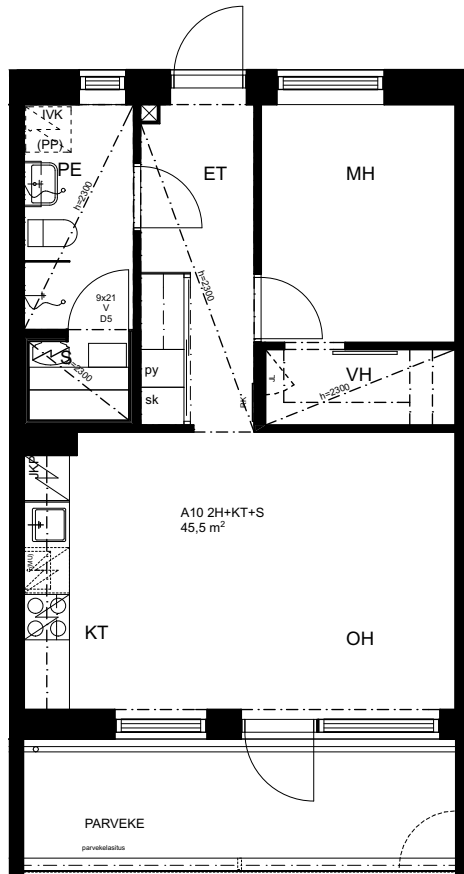

1. kerros:  
A7

3H+KT+S 63,5m<sup>2</sup>

AS. OY POSSILANKADUN PUUTARHA  
HUONEISTON POHJAPIIRUSTUS 1:100 06.04.2016

ARKKITEHDIT A 3 OY  
Ilmarinkatu 47 33500 TAMPERE

a3@a3.fi

www.a3.fi

1. kerros:  
A4, A5, A6, B16, B17, B18, B19, B20

3H+KT+S 63,5m<sup>2</sup>

AS. OY POSSILANKADUN PUUTARHA  
 HUONEISTON POHJAPIIRUSTUS 1:100 06.04.2016

ARKKITEHDIT A 3 OY  
 Ilmarinkatu 47 33500 TAMPERE

a3@a3.fi

www.a3.fi

2. kerros:  
A11, A12, A13, B28, B29, B30, B31, B32

H+KT+ALK 30,0m<sup>2</sup>

AS. OY POSSILANKADUN PUUTARHA  
HUONEISTON POHJAPIIRUSTUS 1:100 06.04.2016

ARKKITEHDIT A 3 OY  
Ilmarinkatu 47 33500 TAMPERE

a3@a3.fi

www.a3.fi

2. kerros:  
A9, A10, B33, B34, B35, B36, B37

2H+KT+S 45,5m<sup>2</sup>

AS. OY POSSILANKADUN PUUTARHA  
HUONEISTON POHJAPIIRUSTUS 1:100 06.04.2016

ARKKITEHDIT A 3 OY  
Ilmarinkatu 47 33500 TAMPERE

a3@a3.fi

www.a3.fi