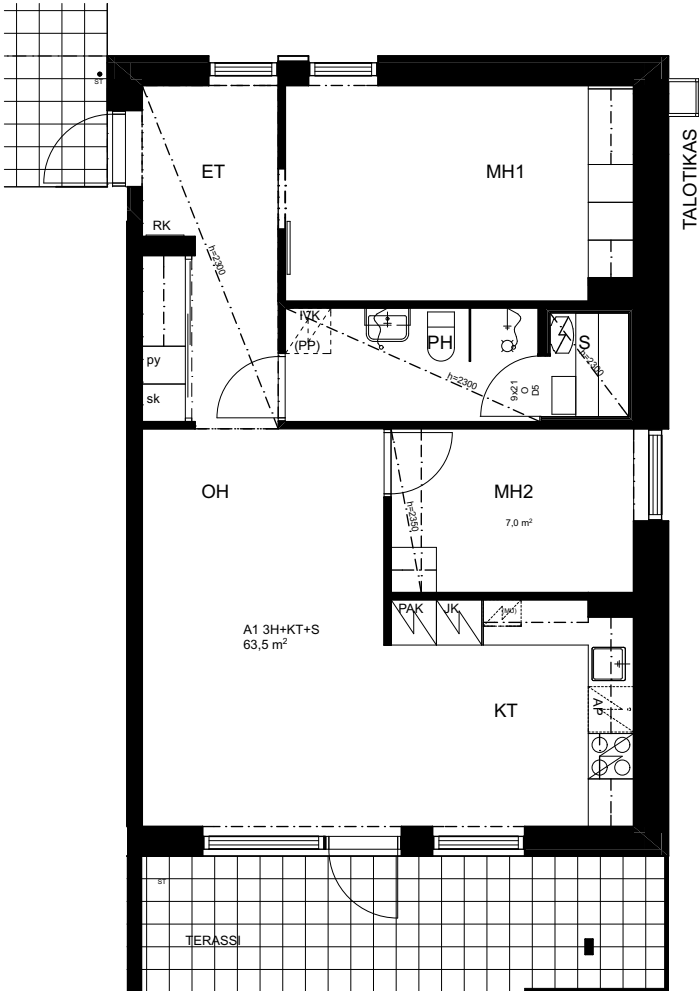

1. kerros:  
A7

3H+KT+S 63,5m<sup>2</sup>

AS. OY POSSILANKADUN PUUTARHA  
HUONEISTON POHJAPIIRUSTUS 1:100 06.04.2016

ARKKITEHDIT A 3 OY  
Ilmarinkatu 47 33500 TAMPERE

a3@a3.fi

www.a3.fi

1. kerros:  
A4, A5, A6, B16, B17, B18, B19, B20

H+KT+ALK 30,0m<sup>2</sup>

AS. OY POSSILANKADUN PUUTARHA  
HUONEISTON POHJAPIIRUSTUS 1:100 06.04.2016

ARKKITEHDIT A 3 OY  
Ilmarinkatu 47 33500 TAMPERE

a3@a3.fi

www.a3.fi

1. kerros:  
A2, A3, B21, B22, B23, B24, B25

2H+KT+S 45,5m<sup>2</sup>

AS. OY POSSILANKADUN PUUTARHA  
HUONEISTON POHJAPIIRUSTUS 1:100 06.04.2016

ARKKITEHDIT A 3 OY  
Ilmarinkatu 47 33500 TAMPERE

a3@a3.fi

www.a3.fi

1. kerros:  
A1, B15, B26 (peilikuvana)

3H+KT+S 63,5m<sup>2</sup>

AS. OY POSSILANKADUN PUUTARHA  
HUONEISTON POHJAPIIRUSTUS 1:100 06.04.2016

ARKKITEHDIT A 3 OY  
Ilmarinkatu 47 33500 TAMPERE

a3@a3.fi

www.a3.fi

2. kerros:  
 A8, B27  
 A14 ja B38 (peilikuvana)