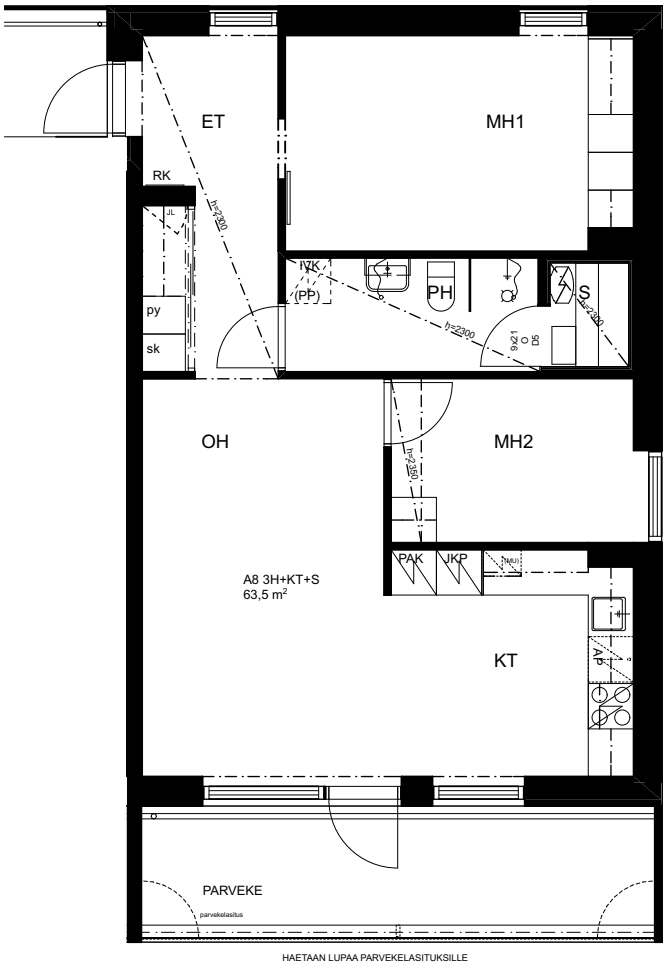

1. kerros:  
A7

3H+KT+S 63,5m<sup>2</sup>

AS. OY POSSILANKADUN PUUTARHA  
HUONEISTON POHJAPIIRUSTUS 1:100 06.04.2016

ARKKITEHDIT A 3 OY  
Ilmarinkatu 47 33500 TAMPERE

a3@a3.fi

www.a3.fi

1. kerros:  
A4, A5, A6, B16, B17, B18, B19, B20

2H+KT+S 45,5m<sup>2</sup>

AS. OY POSSILANKADUN PUUTARHA  
HUONEISTON POHJAPIIRUSTUS 1:100 06.04.2016

ARKKITEHDIT A 3 OY  
Ilmarinkatu 47 33500 TAMPERE

a3@a3.fi

www.a3.fi

1. kerros:  
A1, B15, B26 (peilikuvana)

3H+KT+S 63,5m<sup>2</sup>

AS. OY POSSILANKADUN PUUTARHA  
HUONEISTON POHJAPIIRUSTUS 1:100 06.04.2016

ARKKITEHDIT A 3 OY  
Ilmarinkatu 47 33500 TAMPERE

a3@a3.fi

www.a3.fi

2. kerros:  
 A8, B27  
 A14 ja B38 (peilikuvana)

3H+KT+S 63,5m<sup>2</sup>

AS. OY POSSILANKADUN PUUTARHA  
 HUONEISTON POHJAPIIRUSTUS 1:100 06.04.2016

ARKKITEHDIT A 3 OY  
 Ilmarinkatu 47 33500 TAMPERE

a3@a3.fi

www.a3.fi

2. kerros:  
A11, A12, A13, B28, B29, B30, B31, B32