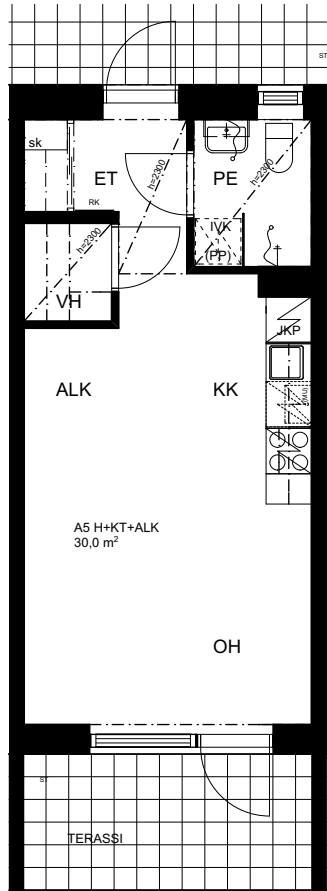

1. kerros:  
A7

3H+KT+S 63,5m<sup>2</sup>

AS. OY POSSILANKADUN PUUTARHA  
HUONEISTON POHJAPIIRUSTUS 1:100 06.04.2016

ARKKITEHDIT A 3 OY  
Ilmarinkatu 47 33500 TAMPERE

a3@a3.fi

www.a3.fi

1. kerros:  
A4, A5, A6, B16, B17, B18, B19, B20

H+KT+ALK 30,0m<sup>2</sup>

AS. OY POSSILANKADUN PUUTARHA  
HUONEISTON POHJAPIIRUSTUS 1:100 06.04.2016

ARKKITEHDIT A 3 OY  
Ilmarinkatu 47 33500 TAMPERE

a3@a3.fi

www.a3.fi

1. kerros:  
A2, A3, B21, B22, B23, B24, B25

2H+KT+S 45,5m<sup>2</sup>

AS. OY POSSILANKADUN PUUTARHA  
HUONEISTON POHJAPIIRUSTUS 1:100 06.04.2016

ARKKITEHDIT A 3 OY  
Ilmarinkatu 47 33500 TAMPERE

a3@a3.fi

www.a3.fi

1. kerros:  
A1, B15, B26 (peilikuvana)