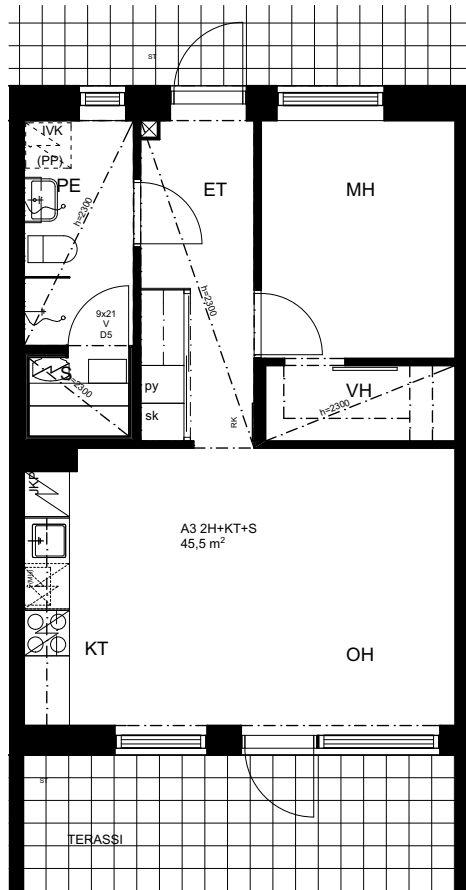

1. kerros:  
A7

3H+KT+S 63,5m<sup>2</sup>

AS. OY POSSILANKADUN PUUTARHA  
HUONEISTON POHJAPIIRUSTUS 1:100 06.04.2016

ARKKITEHDIT A 3 OY  
Ilmarinkatu 47 33500 TAMPERE

a3@a3.fi

www.a3.fi

1. kerros:  
A4, A5, A6, B16, B17, B18, B19, B20

H+KT+ALK 30,0m<sup>2</sup>

AS. OY POSSILANKADUN PUUTARHA  
HUONEISTON POHJAPIIRUSTUS 1:100 06.04.2016

ARKKITEHDIT A 3 OY  
Ilmarinkatu 47 33500 TAMPERE

a3@a3.fi

www.a3.fi

1. kerros:  
A2, A3, B21, B22, B23, B24, B25

2H+KT+S 45,5m<sup>2</sup>

AS. OY POSSILANKADUN PUUTARHA  
HUONEISTON POHJAPIIRUSTUS 1:100 06.04.2016

ARKKITEHDIT A 3 OY  
Ilmarinkatu 47 33500 TAMPERE

a3@a3.fi

www.a3.fi

1. kerros:  
A1, B15, B26 (peilikuvana)